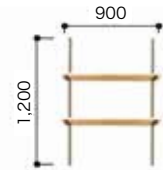

●セット内容

- ・棚板 - 2枚
- ・背面棚柱セット -1セット
  L = 1200 (2本セット)
- ・背面ブラケット (左右セット) -2セット
  D=300セット or 450セット

棚 D=300	マイティーボード L900×D300×T18		ナチュラルボード L900×D300×T20	
	スノーホワイト	その他カラー	メルクシバイン積層クリア	
金具	クローム	¥20,900/式	¥22,700/式	¥37,900/式
	ホワイト	¥22,900/式	¥24,700/式	¥39,900/式

棚 D=450	マイティーボード L900×D450×T18		ナチュラルボード L900×D450×T20	
	スノーホワイト	その他カラー	メルクシバイン積層クリア	
金具	クローム	¥26,700/式	¥29,100/式	¥49,900/式
	ホワイト	¥28,900/式	¥31,300/式	¥52,100/式