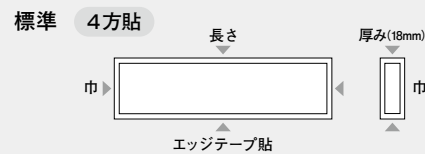

■ マイティーボード棚板耐荷重の目安

		棚板長さ	
		～780mm	～900mm
奥行	300mm	15kg	10kg
	450mm	20kg	15kg

※間口が901mm以上の場合、中間ブラケットを入れてください。

■ 木口断面図

エッジテープ貼り(標準)

↑0.5mm

ローカン貼り(オプション)

2R ↑2mm

スタンダード棚板

- ▶ 寸法を限定することで、低コスト・短納期を実現しています。
- ▶ 4方エッジテープ貼の規格品です。

マイティーボード スノーホワイト

スノーホワイト

t=18 納期実働2日後出荷

長さ (mm)	奥行 (mm)			
	240	300	400	450
600	2,300	2,900	3,800	4,300
770	3,000	3,700	4,900	5,500
900	3,500	4,300	5,700	6,500
1220	4,700	5,800	7,800	8,700
1670	6,400	8,000	10,600	11,900
1800	6,900	8,600	11,400	12,900