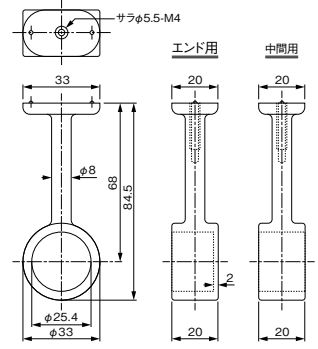

■棚柱用エンドキャップ

品名	品番	カラー
エンドキャップ (8入)	LS-931HR-W	ホワイト W
		¥1,000

ハンガーパイプセット

※長さのカットは現場にてお願いします。

品名	品番	カラー		セット内容
		シルバー		
ハンガーパイプ L=600 セット	HP-6025-S	¥3,300		ステンレス巻パイプ600×25φ-1本、上吊エンドブラケット-2ヶ
ハンガーパイプ L=800 セット	HP-8025-S	¥3,600		ステンレス巻パイプ800×25φ-1本、上吊エンドブラケット-2ヶ
ハンガーパイプ L=1300 セット	HP-1325-S	¥5,400		ステンレス巻パイプ1300×25φ-1本、上吊エンドブラケット-2ヶ、上吊中間ブラケット-1ヶ
ハンガーパイプ L=1800 セット	HP-1825-S	¥5,900		ステンレス巻パイプ1800×25φ-1本、上吊エンドブラケット-2ヶ、上吊中間ブラケット-1ヶ
U型ソケット25φ用 (2ヶセット)	US-25S	¥2,000		U型ソケット 25φ用-2ヶ (取付ビス4本)