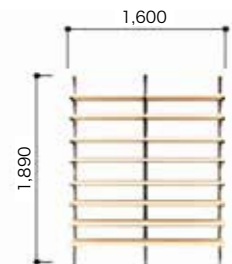

●セット内容

- ・棚板 -8 枚
- ・背面棚柱 -1 セット
  L = 1890 (3 本セット)
- ・背面ブラケット (左右セット) -8 セット
  D=300 セット or 450 セット
- ・背面ブラケット (中間セット) -8 セット
  D=300 セット or 450 セット

棚	D=300	マイティーボード L1600×D300×T18		ナチュラルボード L1600×D300×T20
		スノーホワイト	その他カラー	メルクシバイン積層クリア
金具	クローム	¥128,000/式	¥142,400/式	¥220,800/式
	ホワイト	¥137,200/式	¥151,600/式	¥230,000/式

棚	D=450	マイティーボード L1600×D450×T18		ナチュラルボード L1600×D450×T20
		スノーホワイト	その他カラー	メルクシバイン積層クリア
金具	クローム	¥172,000/式	¥193,600/式	¥305,600/式
	ホワイト	¥182,800/式	¥204,400/式	¥316,400/式