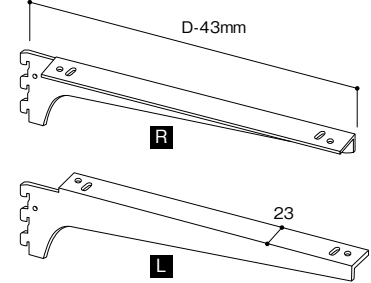

ホワイトアッシュ集成材

厚み20mm	巾(mm)			
長さ(mm)	240	300	400	450
770	8,200	10,300	13,700	15,400
1225	13,100	16,300	21,700	24,400
1680	17,900	22,300	29,800	33,500

厚み25mm	巾(mm)			
長さ(mm)	240	300	400	450
770	9,800	12,200	16,300	18,300
1225	15,500	19,400	25,800	29,100
1680	21,300	26,600	35,400	39,900

厚み30mm	巾(mm)			
長さ(mm)	240	300	400	450
770	11,700	14,600	19,500	21,900
1225	18,600	23,300	31,000	34,900
1680	25,500	31,900	42,500	47,800

背面ブラケット・棚柱セット

※特注色ブラックはホワイトと同価格です。

背面用棚柱セット

背面ブラケット 2爪

背面ブラケット 3爪

■背面棚柱