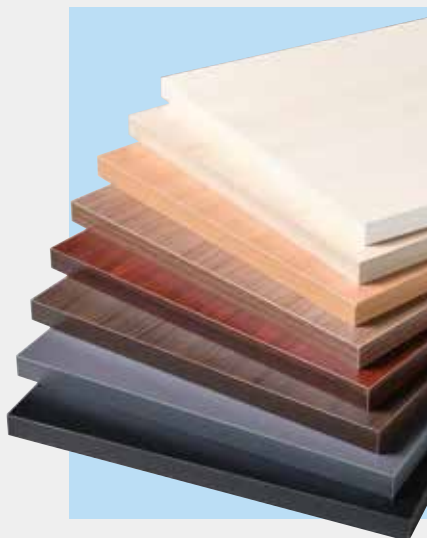

マイティーボード カラー

単色

t=18 納期実働2日後出荷

長さ (mm)	奥行 (mm)			
	240	300	400	450
600	2,600	3,200	4,200	4,700
770	3,300	4,100	5,400	6,100
900	3,800	4,700	6,300	7,100
1220	5,100	6,400	8,500	9,600
1670	7,000	8,800	11,700	13,100
1800	7,600	9,400	12,600	14,100

木目柄

t=18 納期実働3日後出荷

長さ (mm)	奥行 (mm)			
	240	300	400	450
600	2,800	3,500	4,600	5,200
770	3,600	4,400	5,900	6,600
900	4,200	5,200	6,900	7,700
1220	5,600	7,000	9,300	10,500
1670	7,700	9,600	12,700	14,300
1800	8,300	10,300	13,700	15,400