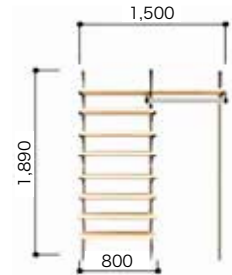

●セット内容

- ・棚板 L=800-7 枚 L=1500-1 枚
- ・背面棚柱セット -1 セット
  L = 1890 (3 本セット)
- ・背面ブラケット (左右セット) -8 セット
  D=300 セット or 450 セット
- ・背面ブラケット (中間セット) -1 セット
  D=300 セット or 450 セット
- ・ハンガーパイプ L=800 セット -1 セット

棚	D=300	マイティーボード L800/1500×D300×T18		ナチュラルボード L800/1500×D300×T20
		スノーホワイト	その他カラー	メルクシバイン積層クリア
金具	クローム	¥83,200/式	¥90,300/式	¥149,000/式
	ホワイト	¥91,000/式	¥98,100/式	¥156,800/式

棚	D=450	マイティーボード L800/1500×D450×T18		ナチュラルボード L800/1500×D450×T20
		スノーホワイト	その他カラー	メルクシバイン積層クリア
金具	クローム	¥105,400/式	¥116,800/式	¥191,500/式
	ホワイト	¥114,100/式	¥125,500/式	¥199,300/式