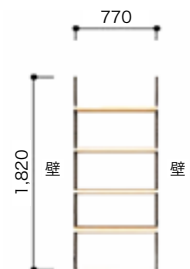

ナチュラルボードの場合

NB - 02 - [] W
 プラン No. 02
 棚奥行 300 or 450
 金具色 C:クローム W:ホワイト

ハンガーパイプセットはシルバーのみです。

側面金具タイプ

※在来工法 910芯 105角柱 P.B.12.5の場合
(棚板長さをご指定いただけます。都度見積。)

PLAN 01 サニタリー収納 棚4段

●セット内容

- ・棚板 -4 枚
- ・側面棚柱 (L型棚受け) -1 セット
L = 1820 (4 本セット) 棚受け共

棚 D=300	マイティーボード L770×D300×T18		ナチュラルボード L770×D300×T20
	スノーホワイト	その他カラー	メルクシバイン積層クリア
金具	クローム	¥23,600/式	¥26,400/式
	ホワイト	¥28,700/式	¥31,500/式
棚 D=450	マイティーボード L770×D450×T18		ナチュラルボード L770×D450×T20
	スノーホワイト	その他カラー	メルクシバイン積層クリア
金具	クローム	¥30,800/式	¥35,200/式
	ホワイト	¥35,900/式	¥40,300/式