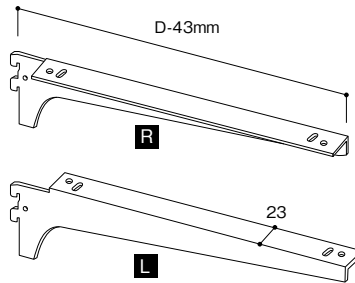

ホワイトアッシュ集成材

厚み20mm	巾(mm)			
長さ(mm)	240	300	400	450
770	8,200	10,300	13,700	15,400
1225	13,100	16,300	21,700	24,400
1680	17,900	22,300	29,800	33,500

厚み25mm	巾(mm)			
長さ(mm)	240	300	400	450
770	9,800	12,200	16,300	18,300
1225	15,500	19,400	25,800	29,100
1680	21,300	26,600	35,400	39,900

厚み30mm	巾(mm)			
長さ(mm)	240	300	400	450
770	11,700	14,600	19,500	21,900
1225	18,600	23,300	31,000	34,900
1680	25,500	31,900	42,500	47,800

背面ブラケット・棚柱セット

※特注色ブラックはホワイトと同価格です。

背面用棚柱セット

背面ブラケット 2爪

背面ブラケット 3爪

■背面棚柱