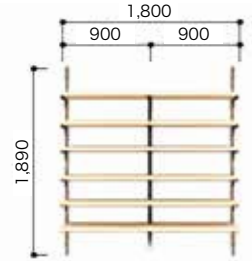

PLAN 06 ウォークイン収納 棚6段

※マイティーボードは3方エッジテープ貼り。
※ナチュラルボードは木口化粧仕上げ。

●セット内容

- ・棚板 -6 枚
- ・背面棚柱 -1 セット
  L = 1890 (3 本セット)
- ・背面ブラケット (左右セット) -6 セット
  D=300 セット or 450 セット
- ・背面ブラケット (中間セット) -6 セット
  D=300 セット or 450 セット

棚	D=300	マイティーボード L1800×D300×T18		ナチュラルボード L1800×D300×T20
		スノーホワイト	その他カラー	メルクシバイン積層クリア
金具	クローム	¥92,400/式	¥102,600/式	¥183,000/式
	ホワイト	¥100,600/式	¥110,800/式	¥191,200/式

棚	D=450	マイティーボード L1800×D450×T18		ナチュラルボード L1800×D450×T20
		スノーホワイト	その他カラー	メルクシバイン積層クリア
金具	クローム	¥124,800/式	¥139,800/式	¥253,200/式
	ホワイト	¥134,200/式	¥149,200/式	¥262,600/式