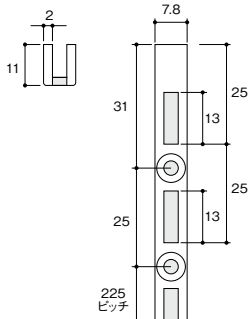

背面ブラケット・棚柱セット

※特注色ブラックはホワイトと同価格です。

背面用棚柱セット

■背面棚柱

品名	品番	カラー		セット内容
		クローム C	ホワイト W	
背面棚柱 L = 1200 2本セット	N11-1200-2 □	¥6,300	¥7,700	棚柱L=1200mm-2本 (取付ビス50×3.3-14本)
背面棚柱 L = 1200 3本セット	N11-1200-3 □	¥8,200	¥10,400	棚柱L=1200mm-3本 (取付ビス50×3.3-21本)
背面棚柱 L = 1890 2本セット	N11-1890-2 □	¥8,000	¥11,500	棚柱L=1890mm-2本 (取付ビス50×3.3-20本)
背面棚柱 L = 1890 3本セット	N11-1890-3 □	¥12,000	¥17,200	棚柱L=1890mm-3本 (取付ビス50×3.3-30本)

※長さのカットは現場にてお願いします。

■背面ブラケット (左右セット)

品名	品番	カラー		セット内容
		クローム C	ホワイト W	
左右背面ブラケット D=250 セット	NX443-LR200 □	¥2,800	¥3,100	ブラケット207mm-左右各1本 (取付ビス16mm-4本 2爪)
左右背面ブラケット D=300 セット	NX443-LR250 □	¥3,000	¥3,300	ブラケット257mm-左右各1本 (取付ビス16mm-4本 2爪)
左右背面ブラケット D=350 セット	NX443-LR300 □	¥3,200	¥3,600	ブラケット307mm-左右各1本 (取付ビス16mm-4本 3爪)
左右背面ブラケット D=400 セット	NX443-LR350 □	¥3,500	¥3,900	ブラケット357mm-左右各1本 (取付ビス16mm-4本 3爪)
左右背面ブラケット D=450 セット	NX443-LR400 □	¥3,700	¥4,100	ブラケット407mm-左右各1本 (取付ビス16mm-4本 3爪)

■背面ブラケット 中間受け用

品名	品番	カラー		セット内容
		クローム C	ホワイト W	
中間背面ブラケット D=250 セット	NX443-L200 □	¥1,700	¥1,900	ブラケット207mm-中間受け用-1本 (取付ビス16mm-2本 2爪)
中間背面ブラケット D=300 セット	NX443-L250 □	¥1,800	¥2,000	ブラケット257mm-中間受け用-1本 (取付ビス16mm-2本 2爪)
中間背面ブラケット D=350 セット	NX443-L300 □	¥1,900	¥2,100	ブラケット307mm-中間受け用-1本 (取付ビス16mm-2本 3爪)
中間背面ブラケット D=400 セット	NX443-L350 □	¥2,000	¥2,300	ブラケット357mm-中間受け用-1本 (取付ビス16mm-2本 3爪)
中間背面ブラケット D=450 セット	NX443-L400 □	¥2,200	¥2,500	ブラケット407mm-中間受け用-1本 (取付ビス16mm-2本 3爪)

※左右セットと一緒にご使用ください。

※中間受け用は左右セットの左用と同形状になります。

※間口が901mm以上の場合、中間ブラケットを入れてください。