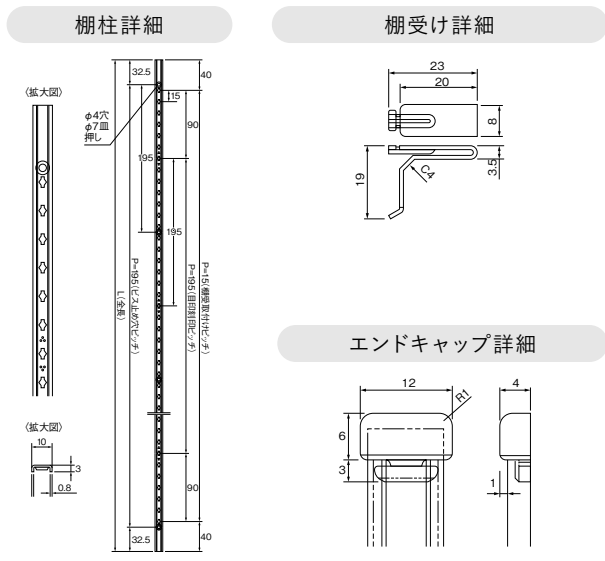

※左右セットと一緒にご使用ください。

※中間受け用は左右セットの左用と同形状になります。

※間口が901mm以上の場合、中間ブラケットを入れてください。

側面棚柱 (L型棚受け) セット

■ボード 12.5mm として

芯々	910	1365	1820
在来工法	770	1225	1680
2×4	785	1240	1695

計算方法例

	柱芯々	柱角	ボード厚	棚柱厚	クリアランス	棚寸法
在来工法	A	- 105 mm	- (12.5 mm x 2)	- (3 mm x 2)	- (2 mm x 2)	→ 柱芯々 A-140 mm
2×4 工法	A	- 90 mm	- (12.5 mm x 2)	- (3 mm x 2)	- (2 mm x 2)	→ 柱芯々 A-125 mm