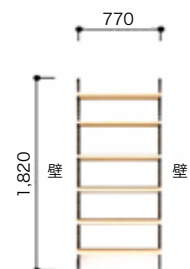

PLAN 02 パントリー収納 棚6段

●セット内容

- ・棚板 -6 枚
- ・側面棚柱 (L型棚受け) -1 セット
  L = 1820 (4 本セット) 棚受け共
- ・棚受け (棚板1段分、4ヶ) -2 セット

棚 D=300	マイティーボード L770×D300×T18		ナチュラルボード L770×D300×T20
	スノーホワイト	その他カラー	メルクシバイン積層クリア
金具	クローム	¥32,800/式	¥37,000/式
	ホワイト	¥38,300/式	¥42,500/式
棚 D=450	マイティーボード L770×D450×T18		ナチュラルボード L770×D450×T20
	スノーホワイト	その他カラー	メルクシバイン積層クリア
金具	クローム	¥43,600/式	¥50,200/式
	ホワイト	¥49,100/式	¥55,700/式