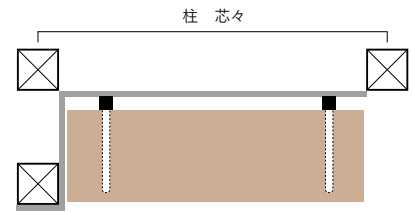

背面ブラケット 3爪

背面ブラケット・棚柱セット

※特注色ブラックはホワイトと同価格です。