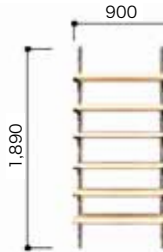

●セット内容

- ・棚板 - 6枚
- ・背面棚柱セット -1セット
  L = 1890 (2本セット)
- ・背面ブラケット (左右セット) -6セット
  D=300セット or 450セット

棚 D=300	マイティーボード L900×D300×T18		ナチュラルボード L900×D300×T20	
	スノーホワイト	その他カラー	メルクシバイン積層クリア	
金具	クローム	¥51,800/式	¥57,200/式	¥102,800/式
	ホワイト	¥57,100/式	¥62,500/式	¥108,100/式

棚 D=450	マイティーボード L900×D450×T18		ナチュラルボード L900×D450×T20	
	スノーホワイト	その他カラー	メルクシバイン積層クリア	
金具	クローム	¥69,200/式	¥76,400/式	¥143,600/式
	ホワイト	¥75,100/式	¥82,300/式	¥149,500/式