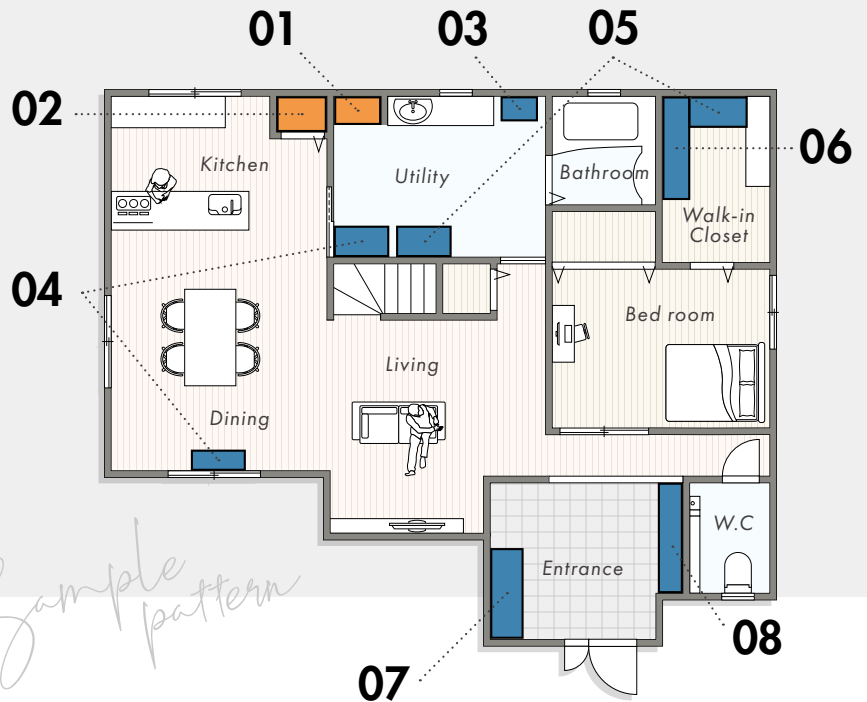

Set Plan

棚板セットプラン サンプルパターン

用途に合わせて選べる棚板セットプランを
8パターンご用意いたしました。
サンプルパターン以外でもご注文承ります。

Sample pattern

セット品番

マイティーボードの場合

MB S - 01 - [ ] C
棚色 S:スノーホワイト C:クローム W:ホワイト
プラン No. 01
棚奥行 300 or 450
金具色 C:クローム W:ホワイト

ナチュラルボードの場合

NB - 02 - [ ] W
プラン No. 02
棚奥行 300 or 450
金具色 C:クローム W:ホワイト

ハンガーパイプセットはシルバーのみです。

側面金具タイプ

※在来工法 910芯 105角柱 P.B.12.5の場合
(棚板長さをご指定いただけます。都度見積。)

PLAN 01 サニタリー収納 棚4段

●セット内容

- ・棚板 -4 枚
- ・側面棚柱 (L型棚受け) -1 セット
  L = 1820 (4 本セット) 棚受け共

棚 D=300	マイティーボード L770×D300×T18		ナチュラルボード L770×D300×T20
	スノーホワイト	その他カラー	メルクシバイン積層クリア
金具	クローム	¥23,600/式	¥26,400/式
	ホワイト	¥28,700/式	¥31,500/式
棚 D=450	マイティーボード L770×D450×T18		ナチュラルボード L770×D450×T20
	スノーホワイト	その他カラー	メルクシバイン積層クリア
金具	クローム	¥30,800/式	¥35,200/式
	ホワイト	¥35,900/式	¥40,300/式

PLAN 02 パントリー収納 棚6段

●セット内容

- ・棚板 -6 枚
- ・側面棚柱 (L型棚受け) -1 セット
  L = 1820 (4 本セット) 棚受け共
- ・棚受け (棚板1段分、4ヶ) -2 セット

棚 D=300	マイティーボード L770×D300×T18		ナチュラルボード L770×D300×T20
	スノーホワイト	その他カラー	メルクシバイン積層クリア
金具	クローム	¥32,800/式	¥37,000/式
	ホワイト	¥38,300/式	¥42,500/式
棚 D=450	マイティーボード L770×D450×T18		ナチュラルボード L770×D450×T20
	スノーホワイト	その他カラー	メルクシバイン積層クリア
金具	クローム	¥43,600/式	¥50,200/式
	ホワイト	¥49,100/式	¥55,700/式